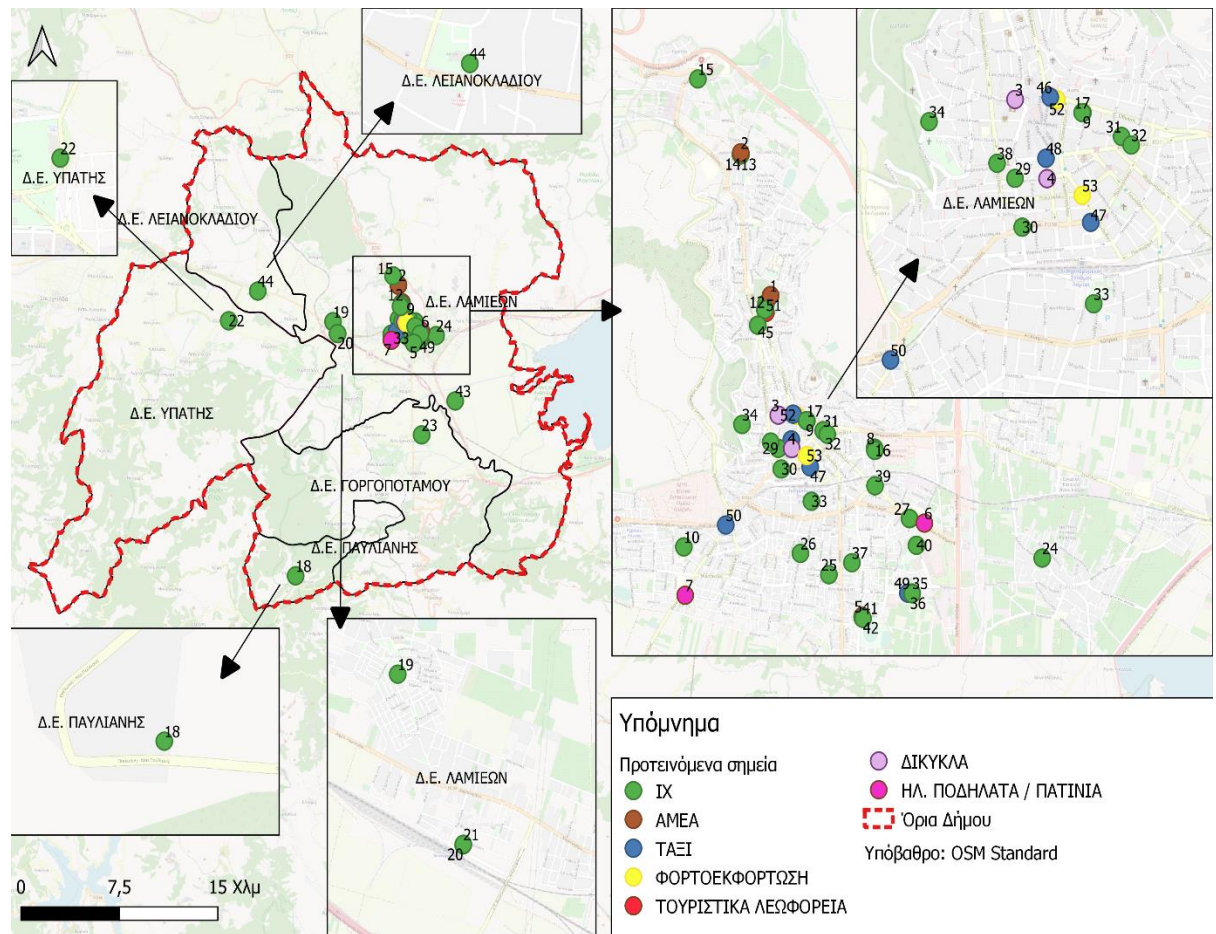

ID	Name	ΤΥΠΟΣ	ΧΡΟΝΟΣ ΦΟΡΤΙΣΗΣ	ΙΣΧΥΣ	X	Y
1	Δημαρχείο Δήμου Λαμιέων	ΑΜΕΑ	3-5 ώρες	22kW	363770.08	4307774.48
2	Δημοτικός χώρος στάθμευσης - Αλύτρωτων πατρίδων	ΑΜΕΑ	3-5 ώρες	22kW	363485.80	4309016.83
3	Οδός Σκληβανιωτού Λαμία	ΔΙΚΥΚΛΑ	1-3 ώρες	2Χ2,5kW	363843.39	4306733.47
4	Οδός Χατζοπούλου	ΔΙΚΥΚΛΑ	1-3 ώρες	2Χ2,5kW	363971.83	4306442.98
5	Γήπεδο Νέας Άμπλιανης	ΗΛ. ΠΟΔΗΛΑΤΑ / ΠΑΤΙΝΙΑ	1-3 ώρες	2Χ2,5kW	364641.86	4304982.20
6	Οδός Γεννηματά Λαμία	ΗΛ. ΠΟΔΗΛΑΤΑ / ΠΑΤΙΝΙΑ	1-3 ώρες	2Χ2,5kW	365234.62	4305793.70
7	Λεωφόρος Ελευθερίας Λαμία	ΗΛ. ΠΟΔΗΛΑΤΑ / ΠΑΤΙΝΙΑ	1-3 ώρες	2Χ2,5kW	362956.70	4305165.69
8	Δημ. χώρος στάθμευσης - Οδός Στουρνάρα (1)	ΙΧ	3-5 ώρες	2Χ22kW	364760.46	4306445.67
9	Δημ. χώρος στάθμευσης Παλαιάς Δημ. Αγοράς (1)	ΙΧ	3-5 ώρες	2Χ22kW	364115.75	4306685.16
10	Πλατεία Δημοτικού σχολείου	ΙΧ	3-5 ώρες	2Χ22kW	362943.76	4305586.55
11	Δημαρχείο Δήμου Λαμιέων	ΙΧ	3-5 ώρες	2Χ22kW	363727.00	4307706.57
12	Δημοτικό αθλητικό κέντρο	ΙΧ	3-5 ώρες	2Χ22kW	363715.02	4307652.90
13	Δημοτικός χώρος στάθμευσης - Αλύτρωτων πατρίδων (1)	ΙΧ	3-5 ώρες	2Χ22kW	363486.29	4308997.93
14	Δημοτικός χώρος στάθμευσης - Αλύτρωτων πατρίδων (2)	ΙΧ	3-5 ώρες	2Χ22kW	363484.24	4308999.62
15	Γενικό Νοσοκομείο Λαμίας	ΙΧ	3-5 ώρες	2Χ22kW	363077.91	4309659.30
16	Δημ. Χώρος στάθμευσης οδός Στουρνάρα (2)	ΙΧ	3-5 ώρες	2Χ22kW	364763.68	4306426.22
17	Δημ. χώρος στάθμευσης Παλαιάς Αγοράς (2)	ΙΧ	3-5 ώρες	2Χ22kW	364112.63	4306685.51
18	Χώρος στάθμευσης - Πάρκο Παύλιανης	ΙΧ	3-5 ώρες	2Χ22kW	355660.36	4288767.73
19	Κεντρική πλατεία Νέας Βράχας	ΙΧ	3-5 ώρες	22kW	358503.77	4306461.29
20	Χώρος στάθμευσης στο σταθμό Λιανοκλαδίου (1)	ΙΧ	3-5 ώρες	2Χ22kW	358852.11	4305629.98
21	Χώρος στάθμευσης στο σταθμό Λιανοκλαδίου (2)	ΙΧ	3-5 ώρες	2Χ22kW	358853.24	4305633.03
22	Ιαματικά λουτρά Υπάτης	ΙΧ	3-5 ώρες	2Χ22kW	350559.04	4306524.20
23	Παρκάκι Μοσχοχωρίου	ΙΧ	3-5 ώρες	22kW	365256.64	4298576.89
24	Ροδίτσα	ΙΧ	3-5 ώρες	2Χ22kW	366356.43	4305489.29
25	Πλατεία 28ης Οκτωβρίου	ΙΧ	3-5 ώρες	22kW	364325.52	4305345.33
26	Πλατεία Νέας Άμπλιανης	ΙΧ	3-5 ώρες	2Χ22kW	364054.20	4305530.10
27	Μηδείας (1)	ΙΧ	3-5 ώρες	2Χ22kW	365095.13	4305832.67
28	Μηδείας (2)	ΙΧ	3-5 ώρες	2Χ22kW	365092.36	4305833.96
29	Αθανασίου Διάκου	ΙΧ	3-5 ώρες	22kW	363843.02	4306444.10
30	Αβέρωφ	ΙΧ	3-5 ώρες	22kW	363872.00	4306264.81
31	Ροζάκη Αγγελή	ΙΧ	3-5 ώρες	22kW	364270.92	4306597.74
32	ΕΠΑΛ Λαμίας	ΙΧ	3-5 ώρες	22kW	364309.52	4306566.43
33	Κραβαρίτου Λαμία	ΙΧ	3-5 ώρες	22kW	364158.91	4305983.63
34	Αινιάνων Λαμία	ΙΧ	3-5 ώρες	22kW	363497.96	4306652.16
35	Χώρος στάθμευσης ΚΤΕΛ (1)	ΙΧ	3-5 ώρες	2Χ22kW	365118.44	4305185.30
36	Χώρος στάθμευσης ΚΤΕΛ (2)	ΙΧ	3-5 ώρες	2Χ22kW	365117.32	4305178.82
37	Μαϊνάλου	ΙΧ	3-5 ώρες	22kW	364544.24	4305449.04
38	Μακροπούλου και Διοβουνιωτού	ΙΧ	3-5 ώρες	22kW	363770.92	4306499.41
39	Οδός Θερμοπυλών	ΙΧ	3-5 ώρες	22kW	364764.52	4306118.75
40	Οδός Φιλίας (Χαλκιοπούλειο Κλειστό Γυμναστήριο Λαμίας	ΙΧ	3-5 ώρες	2Χ22kW	365158.86	4305600.58
41	Γήπεδο Νέας Άμπλιανης (1)	ΙΧ	3-5 ώρες	2Χ22kW	364643.46	4304968.48
42	Γήπεδο Νέας Άμπλιανης (2)	ΙΧ	3-5 ώρες	2Χ22kW	364650.11	4304964.04
43	Ανθήλη	ΙΧ	3-5 ώρες	2Χ22kW	367817.83	4300942.07
44	Λειανοκλάδι	ΙΧ	3-5 ώρες	2Χ22kW	352774.42	4308593.22
45	Υψηλάντου 90	ΙΧ	3-5 ώρες	22kW	363648.03	4307516.02
46	Πλατεία Λαού	ΤΑΞΙ	30 λεπτά	50kW	363984.61	4306741.89
47	Πιάτσα ταξί Αβέρωφ	ΤΑΞΙ	30 λεπτά	50kW	364147.21	4306282.62
48	Πιάτσα ταξί Καραγιαννοπούλου	ΤΑΞΙ	30 λεπτά	50kW	363967.47	4306517.80
49	Πιάτσα Ταξί ΚΤΕΛ	ΤΑΞΙ	30 λεπτά	50kW	365077.39	4305184.39
50	Πιάτσα Ταξί Βουρτσέλα	ΤΑΞΙ	30 λεπτά	50kW	363343.20	4305777.32
51	Δημοτικό Αθλητικό κέντρο	ΤΟΥΡΙΣΤΙΚΑ ΛΕΩΦΟΡΕΙΑ	30 λεπτά	50kW	363726.05	4307626.67
52	Πλατεία λαού	ΦΟΡΤΟΕΚΦΟΡΤΩΣΗ	3-5 ώρες	22kW	364011.07	4306732.77
53	Οδός Σατωβριάνδου	ΦΟΡΤΟΕΚΦΟΡΤΩΣΗ	3-5 ώρες	22kW	364112.92	4306381.62

Παρακάτω παρατίθενται ο χάρτης με τις προτεινόμενες θέσεις των σταθμών φόρτισης.

Εικόνα 1: Προτεινόμενες θέσεις των σταθμών φόρτισης

Πιο αναλυτικά, τα σημεία απεικονίζονται παρακάτω σε υπόβαθρο Google Earth.